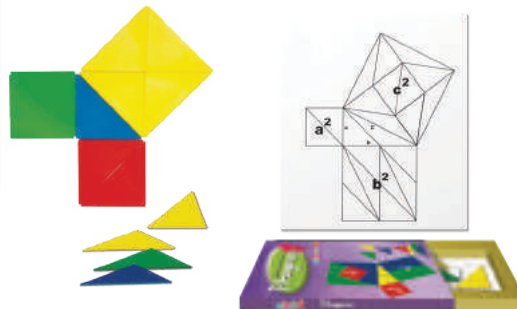

3272 Comprobación Teorema de Pitágoras

EMPAQUE:

CAJA DE CARTÓN

Rompecabezas que nos ayuda de una manera ágil y divertida en la demostración y comprensión del teorema de Pitágoras.

Presentación: 48 pzas. de 7 y 10 cm.

Nivel: Secundaria