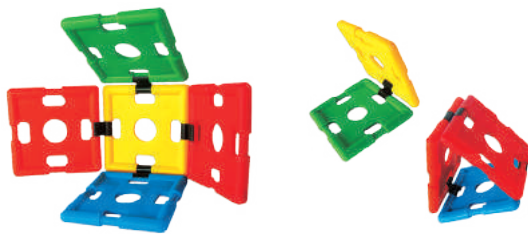

Presentación: 40 piezas de 7 x 7 cm

Nivel: Preescolar - Primaria

2055 Mega Link Gigante

EMPAQUE:

CHAROLA DE PLÁSTICO

Forma diferentes figuras geométricas y figuras libres a la imaginación.

Presentación: 30 piezas de 11 x 11 cm