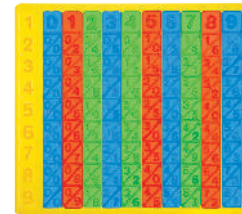

Presentación: 20 piezas de 20 x 20 cm

Nivel: Primaria

1030 Ábaco Maya

EMPAQUE

BOLSA DE PLÁSTICO

Material educativo que sirve de introducción a las matemáticas básicas tomando como referencia los números mayas, las operaciones realizables con este ábaco son de suma resta multiplicación y división. Tomando como unidad básica un grano de maíz.

Presentación: 1 pieza de 25 x 12 cm

Nivel: Primaria

3333 Ábaco Napier (En bolsa)

PL0005 Ábaco Napier (En caja)

EMPAQUE

BOLSA DE PLÁSTICO

El ábaco consta de un tablero con reborde en el que se colocarán las varillas neperianas para realizar las operaciones de multiplicación o división.