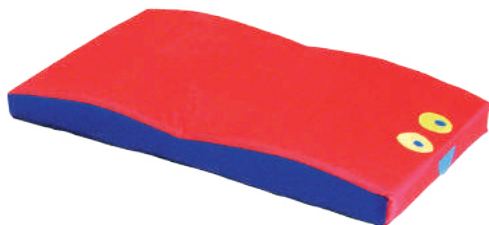

5076 Colchoneta Adherible Vinil

5243 Colchoneta Adherible Lona

Elementos del kit: 2 COL-7

5003 Colchoneta Plegable

Adecuada para actividades deportivas, con diseño plegable para su mejor manejo.

Presentación: 1 pieza de 110 x 58 cm.