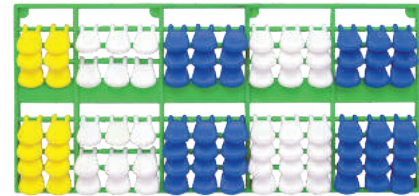

Presentación: 1 pieza de 100 x 56 cm

Nivel: Primaria

EMPAQUE

BOLSA DE PLÁSTICO

7119 Cuaderno de trabajo Ábaco de Napier

Sencillo y económico material para que los alumnos se ejerciten en el uso de los "Huesos de Napier"

Presentación: 20 piezas de 20 x 20 cm

Nivel: Primaria

1030 Ábaco Maya

EMPAQUE

BOLSA DE PLÁSTICO

Material educativo que sirve de introducción a las matemáticas básicas tomando como referencia los números mayas, las operaciones realizables con este ábaco son de suma resta multiplicación y división. Tomando como unidad básica un grano de maíz.

Presentación: 1 pieza de 25 x 12 cm

Nivel: Primaria

3333 Ábaco Napier (En bolsa)

PL0005 Ábaco Napier (En caja)

EMPAQUE

BOLSA DE PLÁSTICO

El ábaco consta de un tablero con reborde en el que se colocarán las varillas neperianas para realizar las operaciones de multiplicación o división.