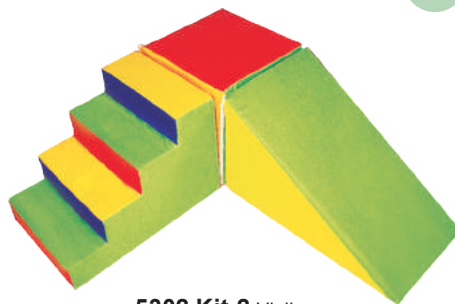

5302 Kit-2 Vinil
5303 Kit-2 Lona

Elementos del kit:

- 1 ESC-1
- 1 RAM-2
- 1 CUB-1