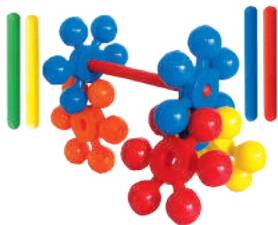

PSICOMOTRICIDAD

2090 Estrella Gigante de Colores con Postes

Adecuada para psicomotricidad gruesa, cuenta con dos diferentes geometrías: una en forma de estrella con perforación al centro y un poste para el ensamble entre las mismas.

Presentación: 35 pzas de 12 cm

Nivel: Preescolar - Primaria

EMPAQUE:

CHAROLA DE PLÁSTICO