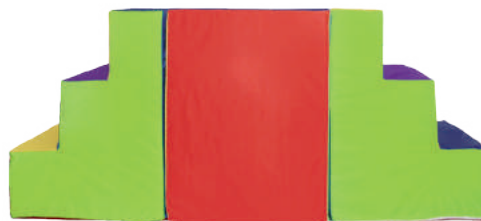

5314 Kit-8 Vinil

5315 Kit-8 Lona

Elementos del kit:

2 ESC-3

1 REC-2.