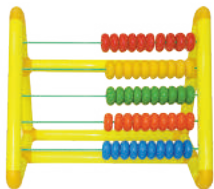

1003 Ábaco Piramidal 5 líneas

EMPAQUE

BOLSA DE PLÁSTICO

Su diseño es adecuado para niños de edades entre 3 y 10 años, en las primeras edades en que el niño juega reconociendo forma y color.

Presentación: Estructura tubular con 5 líneas de 60 x 60 cm con 10 donas.

Nivel: Preescolar - Primaria