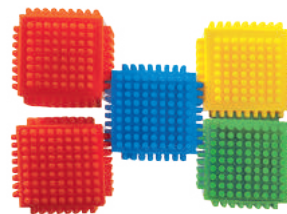

3314 Cubi Cepillo

EMPAQUE:

CHAROLA DE PLÁSTICO

Ensamble multilateral para construcción libre. Permite hacer ejercicios de seriación, izquierda-derecha, arriba-abajo, adelante-atrás, reconocimiento de colores y fracciones. Desarrolla la psicomotricidad fina del niño.

Presentación: 108 piezas de 5 cm

Nivel: Preescolar - Primaria