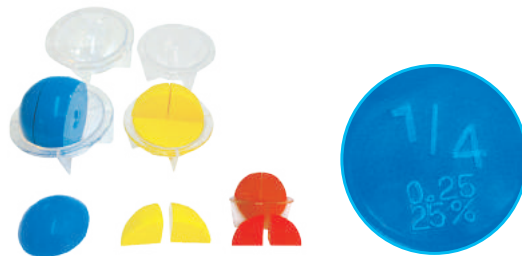

3331 Fracciones Esféricas

Material adecuado para el área de fracciones en matemáticas con la particularidad que introduce al alumno en la tercera dimensión ya que la geometría esférica se divide en dos, cuatro, ocho partes que componen el entero.

Presentación: 31 pzas. Esferas 8 cm aprox.

Nivel: Primaria

EMPAQUE

BOLSA DE PLÁSTICO