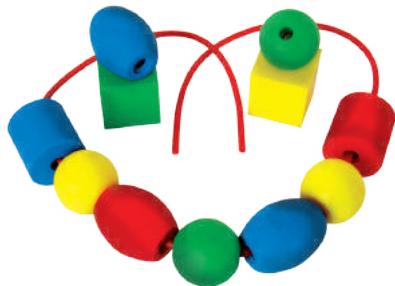

3053 Ensarte de Colores

EMPAQUE:

CHAROLA DE PLÁSTICO

Su forma y diseño permite al alumno reforzar conceptos de psicomotricidad además del reconocimiento de figuras geométricas y clasificación de colores y formas.

Presentación: 80 piezas de 7 cm

Nivel: Preescolar - Primaria