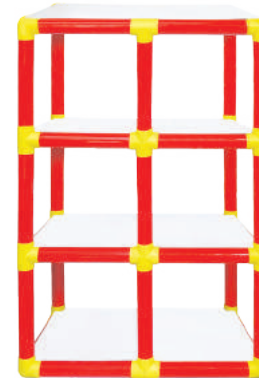

4100 Organizador 2 x 3 Secciones

Exhibidor de plástico de fácil armado para organizar los juguetes y dar acomodo a los diferentes productos didácticos.

Presentación: 1 Organizador de 72 x 105 x 38 cm

EMPAQUE

BOLSA DE PLÁSTICO