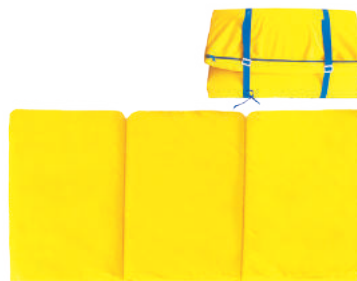

5003 Colchoneta Plegable

Adecuada para actividades deportivas, con diseño plegable para su mejor manejo.

Presentación: 1 pieza de 110 x 58 cm.