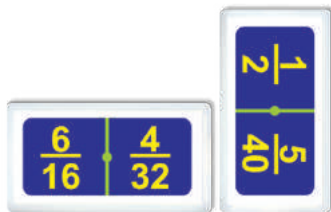

3387 Dominó Jr. Fracciones Equivalentes

Nivel: Primaria