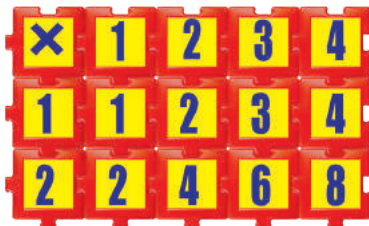

Presentación: 27 piezas de 7.5 x 5, 12.5 x 5 y 17 x 5 cm.

Nivel: Primaria - Secundaria

Similar al tradicional libro de colorea por números en donde el niño tendrá que realizar la operación para identificar el color que tiene que aplicar.
Las páginas son desprendibles para que el niño pueda decorar el salón de clase o su recámara.

7115 Libro Colorea y Aprende Sumas y Restas

Presentación: 1 pza. de 20 x 20 cm
Nivel: Primaria

7116 Libro Colorea y Aprende Multiplicación y División

Presentación: 1 pza. de 20 x 20 cm
Nivel: Primaria

MATEMÁTICAS