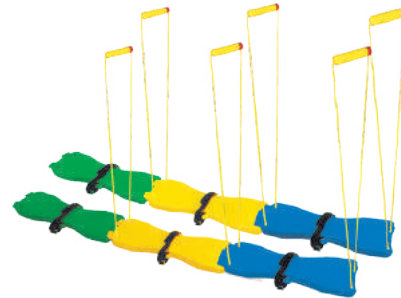

3201 Caminadora en Equipo (3 Pares)

Divertido juego de coordinación, socialización y comunicación en el que, de una manera muy divertida, se ayuda al niño en su desarrollo psicomotor, así como al desarrollo del trabajo en equipo.

Presentación: 3 pares de 36 x 23 cm

Nivel: Preescolar - Primaria

EMPAQUE:

BOLSA DE PLÁSTICO