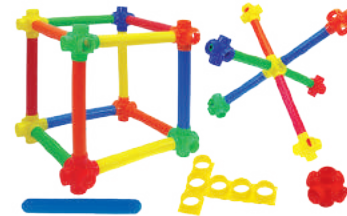

2078 Tubos Educativos

EMPAQUE:

CHAROLA DE PLÁSTICO

Tubos y conexiones que permiten hacer al niño formas divertidas. Este juego permite desarrollar su ubicación espacial, aprender a hacer secuencias y desarrollar su psicomotricidad e imaginación.

Presentación: 80 piezas Tubos de 1.5 x 13, uniones 3.7 x 3.7 cm

Nivel: Preescolar y Primaria