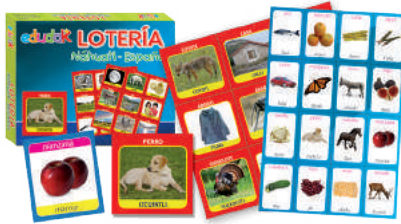

7002 Lotería Otomí - Español
7003 Lotería Náhuatl - Español

EMPAQUE

CAJA DE CARTÓN

Es la misma mecánica de la lotería tradicional con imágenes y textos en español y su traducción al Nahuatl y Otomí.

Presentación Hñahñu (Otomí): Caja de 29 x 23 cm con 54 tarjetas y 12 tableros

Presentación Nahuatl: Caja de 29 x 23 cm con 40 tarjetas y 6 tableros
Nivel: Preescolar - Primaria