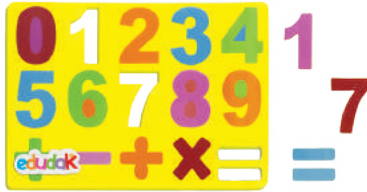

2153 Numeros Fomi

EMPAQUE

BOLSA DE PLÁSTICO

Juego que ayuda en el inicio al niño al conocimiento de los signos y números para realizar las operaciones básicas como suma, resta, multiplicación y división.

Presentación: 1 Rompecabezas de foamy de 32 x 23 cm.

Nivel: Preescolar - Primaria