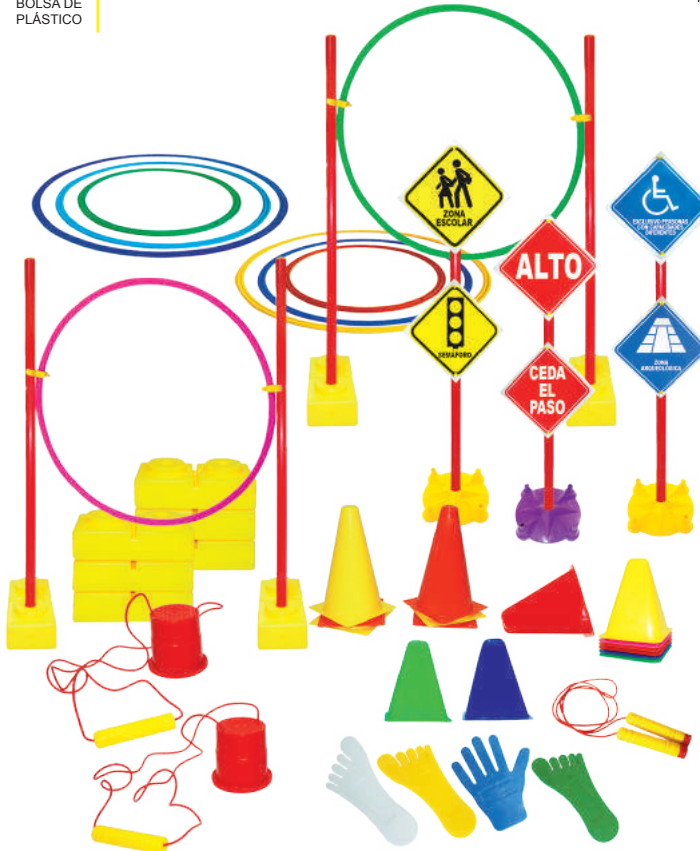

5020 Costalito Saltarín

EMPAQUE

BOLSA DE PLÁSTICO

Adecuado para el uso en exteriores, útil para el juego en conjunto.

Presentación: 1 pieza de 63 x 53 cm

Nivel: Preescolar - Primaria

2017 Cuerdas

EMPAQUE:

CHAROLA DE PLÁSTICO

Refuerza los ejercicios de psicomotricidad gruesa, además de motivar al juego en conjunto. Adecuado para actividades físicas.

Presentación: 6 pzas. de 2 m. de largo

Nivel: Preescolar - Primaria

1018 Juego de Patio

EMPAQUE

BOLSA DE PLÁSTICO

Ideal para coordinación psicomotora, educación vial, ejercicios físicos, armado libre y ubicación espacial. Su armado en lugares amplios como patios y jardines permite acomodo amplio.

Colores de los tubos:

Nivel: Preescolar - Primaria

Presentación:

- 10 Tubos chicos de 30 cm. de largo x 2.8 cm. diam.
- 18 Tubos medianos de 80 cm. de largo x 2.8 cm. diam.
- 11 Tubos grandes de 95 cm. de largo x 2.8 cm. diam.
- 4 Aros sólidos chicos de 39.5 cm.
- 4 Aros sólidos medianos de 53.5 cm.
- 4 Aros sólidos grandes de 63 cm.
- 6 Conos señal de 17 cm. de alto diferentes colores.
- 6 Conos señal de 24 cm. de alto en 2 colores.
- 3 Cuerdas
- 2 Pares de zancos.
- 1 Juego de huellas pies y manos diferentes colores.
- 24 Ladrillos de 27.5 cm.
- 6 Señales diferentes.
- 6 Uniones largas para unir tubo, aro.
- 12 Uniones cortas para unir tubo, aro.
- 12 Uniones para señales.
- 4 Uniones en forma de "C".