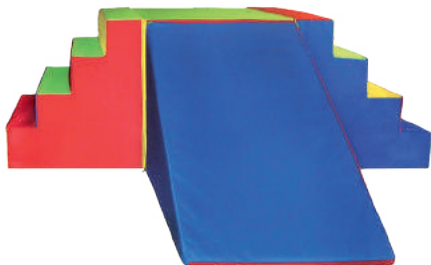

5324 Kit-13 Vinil
5325 Kit-13 Lona

Elementos del kit:

- 2 ESC-2
- 1 CUB-2
- 1 RAM-3