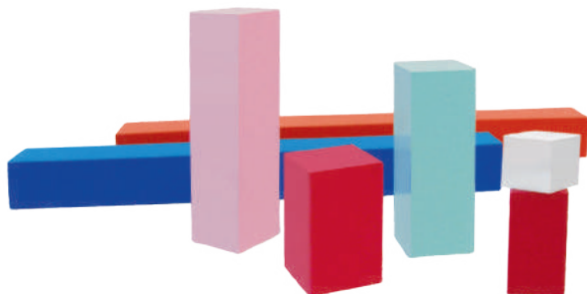

Presentación: 250 piezas de entre 2 cm. y 5 cm. y 1 base de 32 x 22 cm.

Nivel: Preescolar - Primaria

EMPAQUE:

BOLSA DE PLÁSTICO

3169 Mosaico Lógico

Adecuado para realizar el cálculo de áreas, perímetros y geometrías libres a la imaginación, cuentan con grabado de la geometría en cada una de las piezas.

Presentación: 72 pzas. de 2.6 cm.

Nivel: Preescolar - Primaria

EMPAQUE:

CHAROLA DE PLÁSTICO

3284 Regletas Gigantes

Excelente auxiliar para el maestro en la enseñanza de equivalencias numéricas y la representación de las operaciones básicas. Su tamaño y colores facilitan la demostración ante los alumnos.