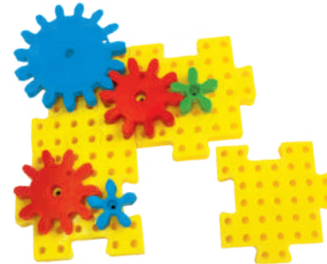

3155 Juego de Engranes

EMPAQUE: Adecuado para observar el comportamiento y relación que guardan tres diferentes tamaños disminuyendo y aumentando la velocidad angular, además de permitir y obligar a la colocación de cada engrane guardando una proporcionalidad.

CHAROLA DE PLÁSTICO

Presentación: 62 piezas de 2 a 10 cm de diámetro

Nivel: Preescolar - Primaria