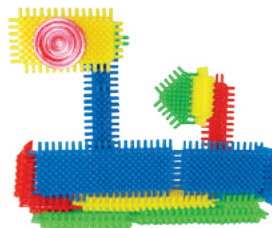

Presentación: 108 piezas de 5 cm

Nivel: Preescolar - Primaria

3022 Juego de Cepillo

EMPAQUE:

CHAROLA DE PLÁSTICO

Adecuado para manos pequeñas permite el ensamble simple además del conteo indirecto así como la clasificación de figuras geométricas y selección de color