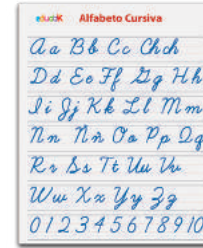

1702 Lámina Didáctica Alfabeto Cursivas

Láminas para el salón de clases con una gran cantidad de temas. Su diseño actual y acorde a la edad de los niños están impresas en papel con recubrimiento brillante.

Presentación: 1 pieza de 43 x 60 cm

Nivel: Preescolar - Primaria