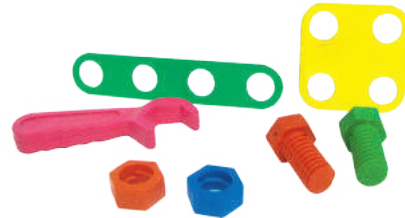

7113 Construyendo

EMPAQUE:

CHAROLA DE PLÁSTICO

Mecano con piezas grandes en plástico 100% seguras y atractivas para los pequeños, con tuercas, tornillos y soleras para armar infinidad de formas y diseños.

Auxiliar en el desarrollo psicomotor y de la inteligencia de los niños.

Presentación: 69 piezas de 4cm, 7 cm, 12 cm, 22 cm

Nivel: Preescolar y Primaria