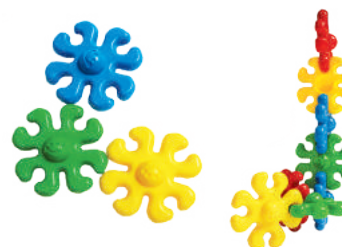

2082 Girasol

Por su movimiento al apilarlo, refuerza los conceptos arriba-abajo con movimientos rotatorios.

Presentación: 32 pzas de 10.5 cm

Nivel: Preescolar - Primaria

EMPAQUE:

CHAROLA DE PLÁSTICO