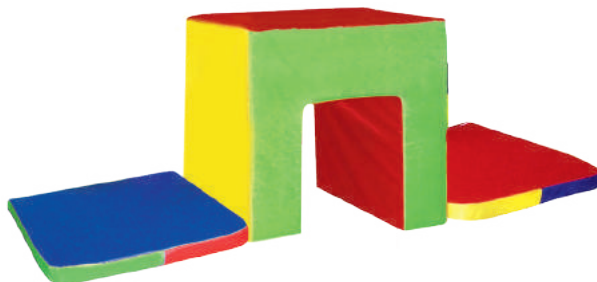

5334 Kit-18 Vinil
5335 Kit-18 Lona

Elementos del kit:

- 1 PUR-1
- 2 MDL-1