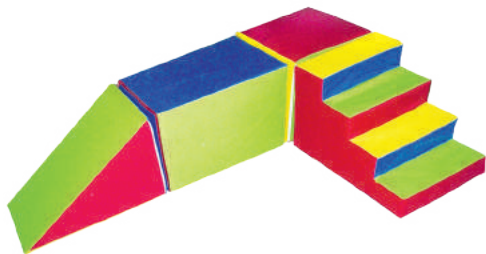

5300 Kit-1 Vinil
5301 Kit-1 Lona

Elementos del kit:

- 1 ESC-1
- 1 REC-1
- 1 RAM-2
- 1 CUB-1.