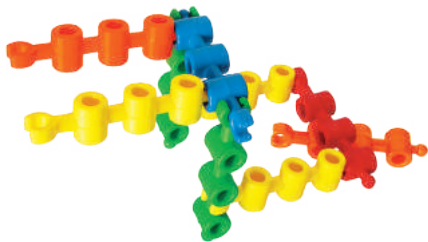

2098 Anillos Conectables

EMPAQUE:

CHAROLA DE PLÁSTICO

Este juego permite al niño desarrollar habilidades de coordinación ojo-mano y psicomotoras en general, invitando al niño a practicar orientación, reconocimiento de colores, y por el sistema de ensamble, reconocimiento derecha e izquierda.

Presentación: Charola con 30 piezas de 7.5 x 1.4 x 1 cm

Nivel: Preescolar - Primaria