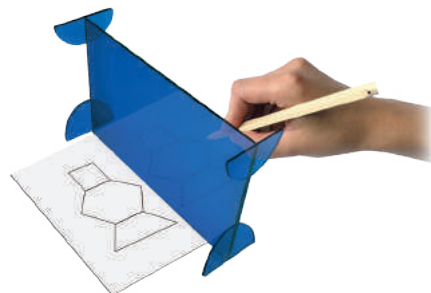

Presentación: 32 piezas de 6 x 12 cm.

Nivel: Primaria

EMPAQUE:

CHAROLA DE PLÁSTICO

3350 Geo-Reflector

Le ayudará a introducir, explorar y ampliar el conocimiento de sus estudiantes en lo que se refiere a geometrías de formas ayudándolos a entender los conceptos de simetrías, reflejos, ángulos de giros, juego con mitades, etc.