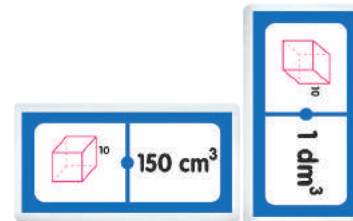

6070 Dominó Jr. Volúmenes

Nivel: Primaria