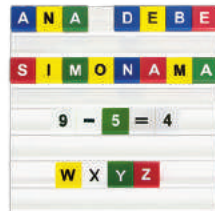

LECTOESCRITURA