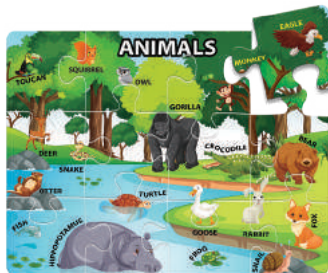

Presentación: 1 aro.

5 secciones 60 cm

6 Secciones 70 cm

7 Secciones 84 cm

Medida pieza: 38.5 cm.

Nivel: Preescolar - Primaria

EMPAQUE

BOLSA DE PLÁSTICO

1715 Rompecabezas Animals (Inglés)

Divertido juego para niños pequeños con el que pueden desarrollar su vocabulario en idioma inglés.

Presentación: 1 Rompecabezas 21 x 27 cm de 12 piezas.

Nivel: Preescolar - Primaria

EMPAQUE

BOLSA DE PLÁSTICO

1716 Rompecabezas Partes de la Flor

Divertido juego educativo para niños pequeños con el que pueden desarrollar su vocabulario y conocer las partes de la flor.

Presentación: 1 Rompecabezas 21 x 27 cm de 12 piezas.