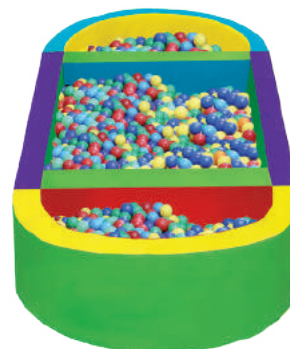

5272 Alberca Cuadrada Transformable

Medidas: 120 x 120 x 40 x 15 cm

5273 Alberca Transformable Plus

Medidas: 240 x 120 x 40 cm

2154 Pelotas Gigantes

Material de plástico soplado herméticamente cerrado en diferentes colores.