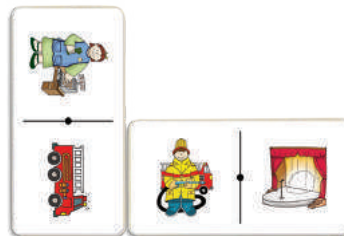

3151 Dominó Jumbo Oficios

EMPAQUE

CAJA DE CARTÓN

Ayuda al niño a conocer su entorno a través de conocer los oficios y mejorar su vocabulario. Juego autocorrectivo.

Presentación: 24 piezas de 6 x 12 cm.

Nivel: Preescolar - Primaria