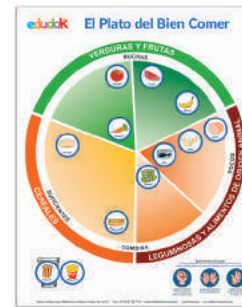

DETALLE PIEZA

La Ce Pr Nd Pm Sm Eu Gd Tb Dy Ho Er Tm Yb Lu
Ac Th Pa U Np Pu Am Cm Bk Cf Es Fm Md No Lr

5393 Tapete del Bien Comer

Plato del bien comer a escala gigante que permite hacer dinámicas en el piso entre varios niños y ayuda a aprender la clasificación de los alimentos.