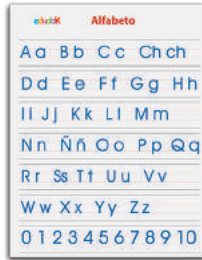

Presentación: 1 Casita de base 60 x 60 x 140 cm de altura

1701 Lámina Didáctica Alfabeto

Láminas para el salón de clases con una gran cantidad de temas. Su diseño actual y acorde a la edad de los niños están impresas en papel con recubrimiento brillante.