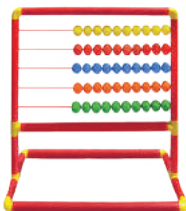

Presentación: Estructura tubular con 5 líneas de 60 x 60 cm con 10 donas.

Nivel: Preescolar - Primaria

1008 Ábaco Piramidal 10 líneas

EMPAQUE

BOLSA DE PLÁSTICO

Su diseño es adecuado para niños de edades entre 3 y 10 años, en las primeras edades en que el niño juega reconociendo forma y color.

Presentación: Estructura de 10 líneas de 100 x 70 cm con 10 donas.

Nivel: Preescolar - Primaria

1002 Ábaco Gigante 5 líneas

EMPAQUE

BOLSA DE PLÁSTICO

Ideal para la exposición del maestro frente al grupo. Su tamaño permite que el alumno, desde cualquier lugar del salón distinga la ubicación del valor posicional y sistema de base 10.