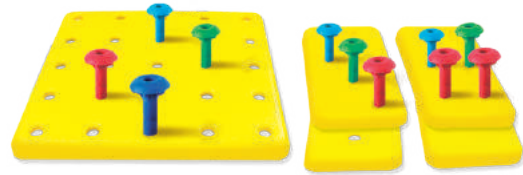

Presentación: Tablero de 20 x 20 cm y 100 pijas.

Nivel: Preescolar - Primaria

EMPAQUE:

BOLSA DE PLÁSTICO

3082 Pija Gigante con Plantillas

EMPAQUE:

CHAROLA DE PLÁSTICO

Adecuada para manos pequeñas, permite la representación de formas en la tabla perforada o la condición numérica en las plantillas, también se pueden apilar entre sí.