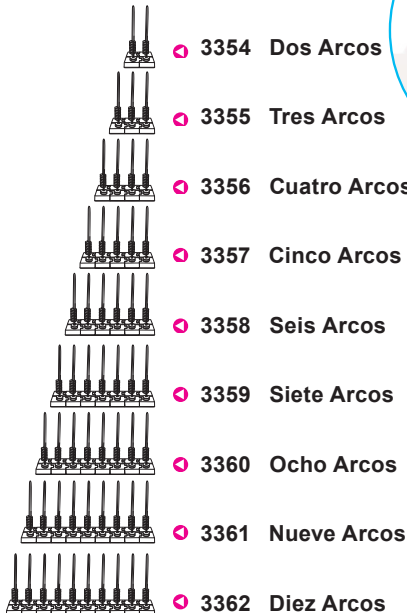

3354 Dos Arcos

3355 Tres Arcos

3356 Cuatro Arcos

3357 Cinco Arcos

3358 Seis Arcos

3359 Siete Arcos

3360 Ocho Arcos

3361 Nueve Arcos

3362 Diez Arcos