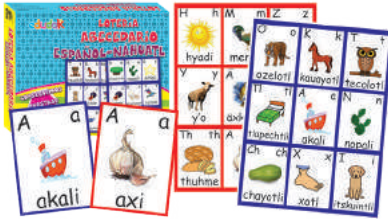

7013 Lotería Abecedario Otomí-Español
7014 Lotería Abecedario Español - Náhuatl

EMPAQUE

CAJA DE CARTÓN

Es la misma mecánica de la lotería tradicional con imágenes y vocales en español y su traducción al Náhuatl y Otomí.

Presentación: Caja de 29 x 23 cm con 25 tarjetas y 6 tableros

Nivel: Preescolar - Primaria