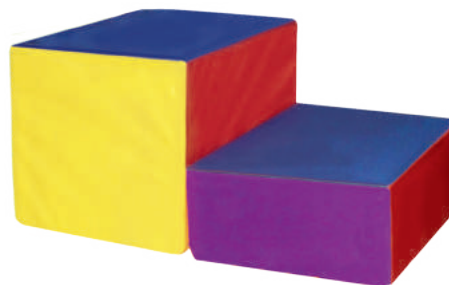

5338 Kit-20 Vinil
5339 Kit-20 Lona

Elementos del kit:

1 POST-3
1 POST-4