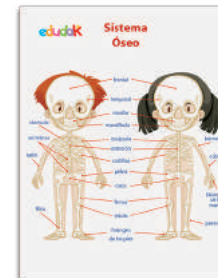

1745 Lámina Didáctica Sistema Óseo Niños

Láminas para el salón de clases con una gran cantidad de temas. Su diseño actual y acorde a la edad de los niños están impresas en papel con recubrimiento brillante.

Presentación: 1 pieza de 43 x 60 cm

Nivel: Preescolar - Primaria