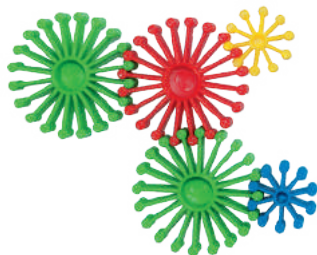

3309 Constructor Radial

EMPAQUE: Jugu de ensamble radial que permite desarrollar construcciones muy diferentes a las convencionales. Con ciertos acoples radiales se puede lograr la transmisión de movimiento giratorio.

Presentación: 96 piezas de 10, 6 y 3 cm

Nivel: Preescolar - Primaria

CHAROLA DE PLÁSTICO