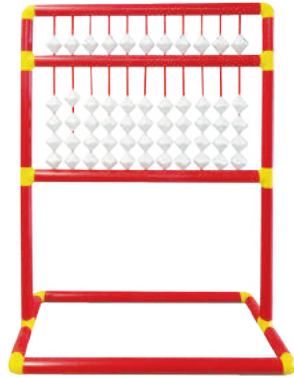

Presentación: Una estructura tubular de 77 x 79 cm de 2".

Nivel: Preescolar - Primaria

1000 Ábaco Gigante 10 líneas

EMPAQUE

BOLSA DE PLÁSTICO

Ideal para la exposición del maestro frente al grupo. Su tamaño permite que el alumno, desde cualquier lugar del salón distinga la ubicación del valor posicional y sistema de base 10.

Presentación: Estructura tubular de 130 X 106 cm de 2".

Nivel: Preescolar - Primaria

1021 Mini Ábaco 10 líneas

EMPAQUE

BOLSA DE PLÁSTICO

La ubicación del valor posicional en forma horizontal permite al alumno ubicar los números físicamente, su diseño es adecuado para edades entre 3 y 10 años.

Presentación: Una estructura tubular de 77 x 79 cm de 2".

Nivel: Preescolar - Primaria

1010 Ábaco Japonés Gigante

Además del uso matemático para realizar las operaciones de suma, resta, multiplicación, división, cálculo de raíces y potencias, tiene la ventaja de poder usarlo en el salón de clases.

Presentación: 1 Abaco de 110 x 138 cm
Nivel: Preescolar - Primaria

EMPAQUE

2015 Jumbo Torre

Material plástico soplado tamaño extra grande que simula la tradicional torre apilable en donde el alumno a través de operaciones matemáticas logra ser el ganador al final del derrumbe de la torre.