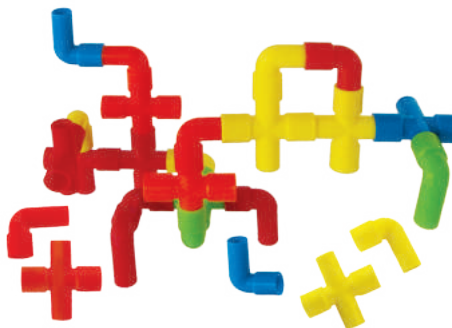

3175 Uniones Educativas

EMPAQUE:

CHAROLA DE PLÁSTICO

Semejante a uniones de tubería para un plomero, permite realizar Geometrías libres a la imaginación, reforzando el concepto de color, ayudando a la psicomotricidad fina y al juego en conjunto.

Presentación: 60 piezas de 5 x 5 cm. y 4 x 4 cm

Nivel: Preescolar - Primaria