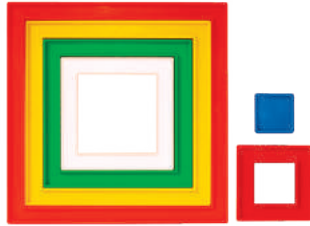

3383 Cuadros Concéntricos

EMPAQUE

BOLSA DE PLÁSTICO

Ubicar tamaños, formas, colores y planos es el objetivo de éste ingenioso artículo

Presentación: 6 piezas forman un cuadrado de 28 cm

Nivel: Preescolar - Primaria