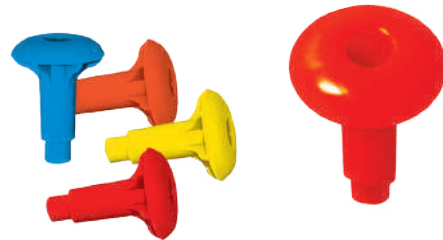

3083 Pijas Gigantes Solas

EMPAQUE:

CHAROLA DE PLÁSTICO

Material que permite crear figuras sobre una base perforada. Desarrolla la coordinación, creatividad, conocimiento de formas y colores, la representación de formas en la tabla perforada o la condición numérica en las plantillas. También se pueden apilar entre sí.

Presentación: 100 pijas de 3.5 cm.

Nivel: Preescolar - Primaria