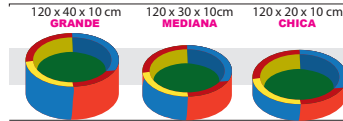

ESTIMULACIÓN TEMPRANA

TAMAÑOS ALBERCAS

5001 Alberca de Pelotas Chica Vinil
5258 Alberca de Pelotas Chica Lona

Material adecuado para el desarrollo sensorial cuando es llenada esta alberca con pelotas de una o diferentes medidas.

Descripción: Tamaño 120 x 20 x 10 cm.