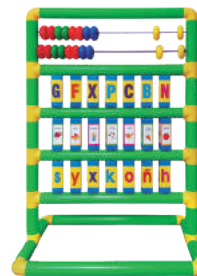

EMPAQUE

BOLSA DE PLÁSTICO

7036 Prisma Alfabeto Inglés

Material adecuado para la relación mayúscula minúscula con la figura correspondiente en español-inglés.

Presentación: 1 pieza de 76 x 107 cm

EMPAQUE

BOLSA DE PLÁSTICO