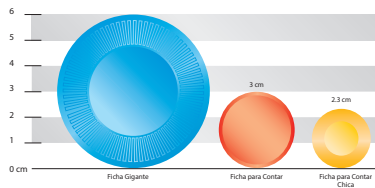

MATEMÁTICAS

FICHAS PARA CONTAR

3346 Fichas para Contar Chica 2.3 cm

EMPAQUE: Cuenta, compra, vende o cambia. Con las fichas para contar practica la clasificación, el conteo y el azar.

CHAROLA DE PLÁSTICO

Presentación: 1,000 piezas de 2.3 cm

Nivel: Preescolar - Primaria