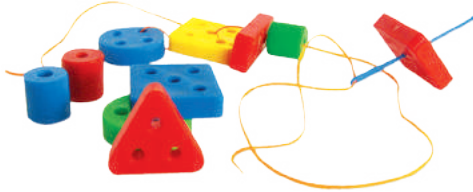

3061 Geometría de Ensarte de Colores

EMPAQUE:

CHAROLA DE PLÁSTICO

En línea une, a través de un cordón de plástico, una con otra, las diferentes figuras de este entretenido juego, para los pequeños que están aprendiendo a manipular diferentes objetos. Sus formas y orificios permiten afinar poco a poco el pulso.

Presentación: 48 piezas de 5 x 5 cm, incluye chicotes de plástico
Nivel: Preescolar - Primaria