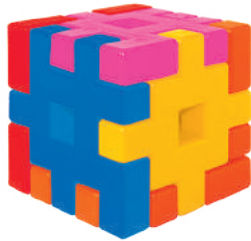

Presentación: 12 pzas. de 18.5 x 18.5 cm

Nivel: Preescolar - Primaria

2576 Cubimax Jumbo

EMPAQUE:

CHAROLA DE PLÁSTICO

Divertido juego para desarrollar las habilidades manuales, el ingenio, el conocimiento de forma y color, el equilibrio y el acomodo espacial en tres dimensiones.