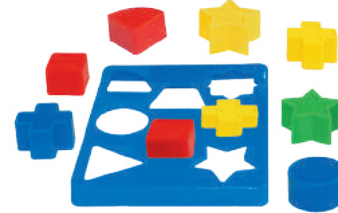

3306 Resaque Geométrico

EMPAQUE:

CHAROLA DE PLÁSTICO

4 Tableros de diferente color con figuras para encajar, que además de desarrollar las capacidades motoras finas del niño y sus habilidades de pensamiento, nos ayuda ejercitando sus capacidades matemáticas con la aplicación de dinámicas de secuenciación y con la identificación de figuras geométricas básicas.

Presentación: Tablero 13.5 x 16 cm y 35 piezas

Nivel: Preescolar - Primaria