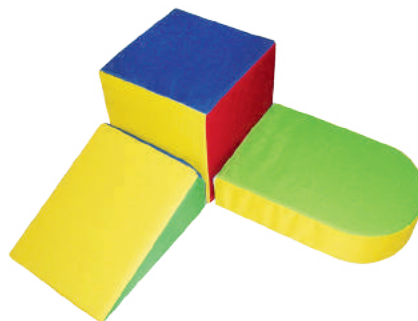

5318 Kit-10 Vinil

5319 Kit-10 Lona

Elementos del kit:

1 RAM-1

1 CUB-1

1 MDL-2