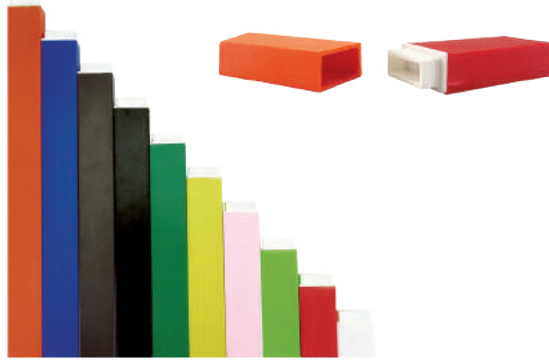

Presentación: 187 piezas de 1 cm³ la unidad. Con sobre estuche de cartón

Nivel: Preescolar - Primaria

EMPAQUE:

CHAROLA DE PLÁSTICO

3024 Regleta Conectable 2 x 2

EMPAQUE

BOLSA DE PLÁSTICO

Excelente auxiliar para comprensión de equivalentes numéricas a través del color y la representación de operaciones básicas.