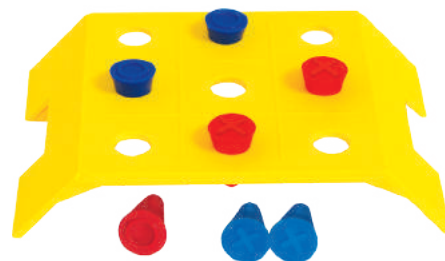

3188 Gato Múltiple

Al igual que el gato tradicional fortalece la competencia en equipo, socialización, coordinación fina, etc.

Presentación: Base 15 cm, pijas 2 cm

Nivel: Preescolar - Primaria

EMPAQUE

CAJA DE CARTÓN