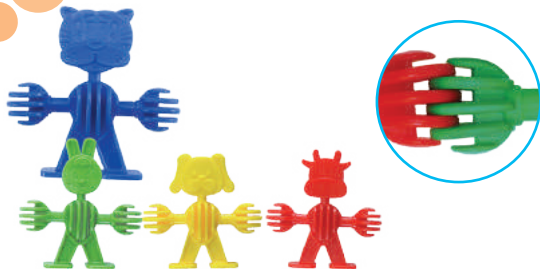

PSICOMOTRICIDAD

3330 Animales Satelitales

EMPAQUE: Adecuado para la representación de lateralidad, ubicación espacial, ensamble libre, reconocimiento de color, repetición de patrones determinados, juego en conjunto, etc.

Presentación: 50 piezas de 6 x 6.5 cm

Nivel: Preescolar - Primaria

CHAROLA DE PLÁSTICO