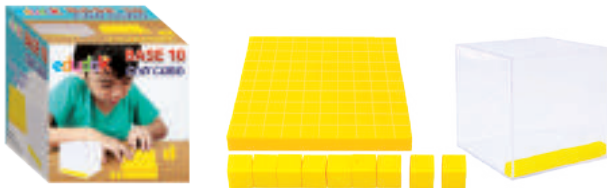

3165 Base 10 con Cubo Transparente (En Charola)

PL0004 Base 10 con Cubo Transparente (En Caja)

EMPAQUE:

CHAROLA DE PLÁSTICO

Juego matemático adecuado para el apoyo de la representación física de las unidades, decenas y centenas dentro de un cubo transparente que permite realizar cálculos volumétricos al permitir usar líquidos.

Presentación: 100 unidades de 1cm^3 , 10 decenas y 10 centenas.

Nivel: Preescolar - Primaria