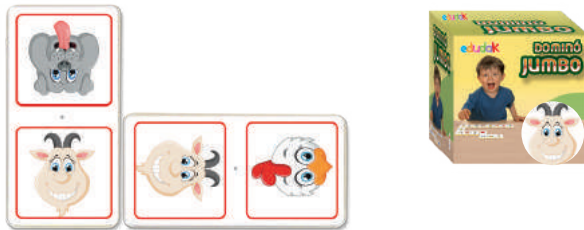

3390 Dominó Jumbo Ilustrado Animales

EMPAQUE

CAJA DE CARTÓN

Refuerza en el niño, entre otros aspectos, la correspondencia grafonémica, así como la correspondencia entre oralidad y escritura.

Presentación: 28 piezas de 6 x 12 cm

Nivel: Preescolar - Primaria