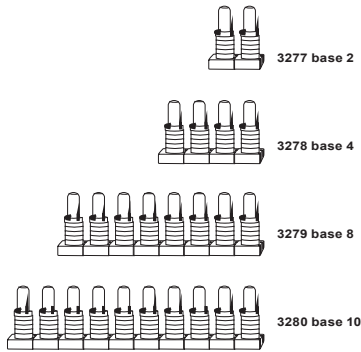

Presentación: 1 pza. de 12 x 20 cm

Nivel: Preescolar - Primaria

EMPAQUE

BOLSA DE PLÁSTICO

3000 Ábaco Vertical

El milenario sistema de conteo que divertirá y enseñará el valor posicional, y con el que descubrirá la representación numérica del sistema decimal.

Presentación: 1 base de 26 x 10 cm. y 60 aros.

Nivel: Preescolar - Primaria

EMPAQUE

BOLSA DE PLÁSTICO

Ábaco Conectable Base

EMPAQUE
BOLSA DE PLÁSTICO

Material similar al ábaco vertical tradicional pero con secciones ensamblables que permite manejar operaciones desde base 2 a base 10, ayudado a su comprensión y al entendimiento de la relación entre los diferentes sistemas.