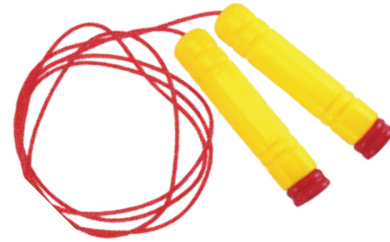

2017 Cuerdas

EMPAQUE:

CHAROLA DE PLÁSTICO

Refuerza los ejercicios de psicomotricidad gruesa, además de motivar al juego en conjunto. Adecuado para actividades físicas.

Presentación: 6 pzas. de 2 m. de largo