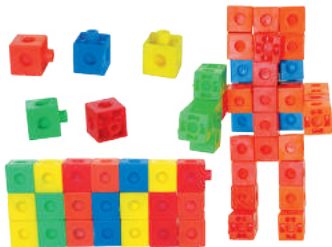

Presentación: 50 piezas de 7 cm

Nivel: Preescolar - Primaria

EMPAQUE:

CHAROLA DE PLÁSTICO

PSICOMOTRICIDAD

3223 Cubo Direccional

Divertido juego que ayuda a desarrollar las habilidades manuales, el ingenio, el conocimiento del color, conjuntos, dirección y acomodo espacial en 3 dimensiones