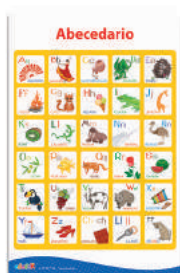

1747 Lámina Didáctica Abecedario (lona)

Láminas para el salón de clases. Están impresas sobre lona (lavable) que permite pintar con plumones de pizarrón blanco y borrarlos cuantas veces se quiera. Está sujeta con bastones también plásticos que le dan una presentación y duración extraordinaria.

Presentación: 1 pieza de 100 x 150 cm

Nivel: Preescolar - Primaria