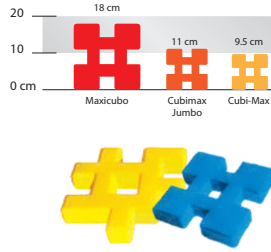

2122 Maxicubo

EMPAQUE:

CHAROLA DE PLÁSTICO

Desarrolla la habilidad manual, el ingenio, el conocimiento de las formas y los colores, el equilibrio y el acomodo especial en una escala sensacional que permite hasta hacer pequeños módulos escalables.

Presentación: 12 pzas. de 18.5 x 18.5 cm

Nivel: Preescolar - Primaria