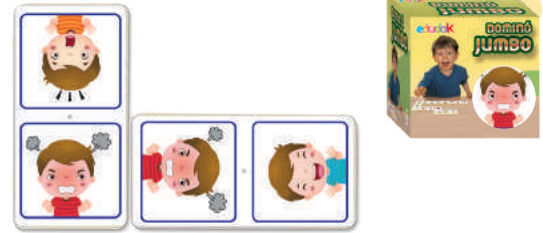

3396 Dominó Jumbo Ilustrado Estados de Ánimo

EMPAQUE

CAJA DE CARTÓN

Refuerza en el niño, entre otros aspectos, la correspondencia grafonémica, así como la correspondencia entre oralidad y escritura.

Presentación: 28 piezas de 6 x 12 cm

Nivel: Preescolar - Primaria