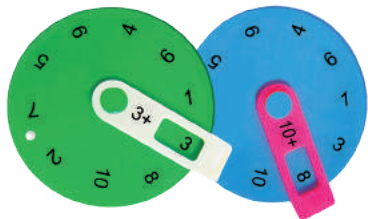

MATEMÁTICAS

3093 Rueda Aritmética Suma y Resta

EMPAQUE: Juego adecuado para la práctica de operaciones básicas en multiplicación, división, suma y resta.

Presentación: 10 piezas de 13 cm.

Nivel: Preescolar - Primaria