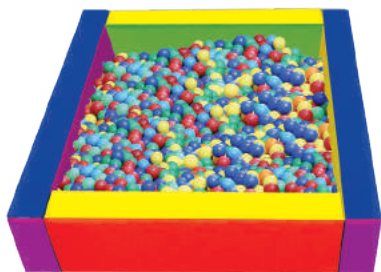

5272 Alberca Cuadrada Transformable

Medidas: 120 x 120 x 40 x 15 cm

5273 Alberca Transformable Plus

Medidas: 240 x 120 x 40 cm

2154 Pelotas Gigantes

Material de plástico soplado herméticamente cerrado en diferentes colores.