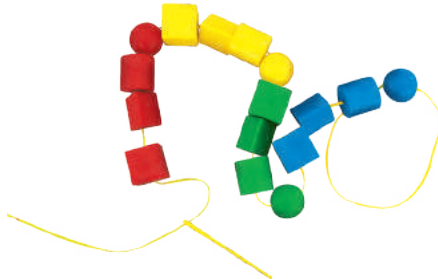

3070 Mini Ensarte Geométrico

EMPAQUE:

CHAROLA DE PLÁSTICO

Psicomotricidad fina, coordinación, secuencia de formas y colores.

Presentación: 64 piezas de 2.5 cm
Nivel: Preescolar - Primaria