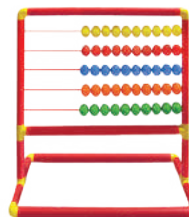

1022 Mini Ábaco 5 líneas

EMPAQUE

BOLSA DE PLÁSTICO

La ubicación del valor posicional en forma horizontal permite al alumno ubicar los números físicamente, su diseño es adecuado para edades entre 3 y 10 años.

Presentación: Una estructura tubular de 77 x 79 cm de 2".

Nivel: Preescolar - Primaria