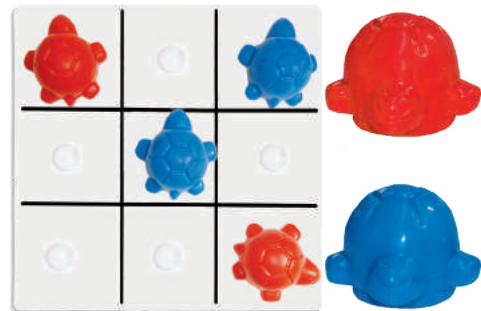

Presentación: 28 cm, 18cm, 6 cm de ancho y 2 cm de grosor.

Nivel: Preescolar - Primaria

3108 Tic Tac Turtle

El juego de gato tradicional se refuerza con este artículo, complementando el reconocimiento de colores y formas.