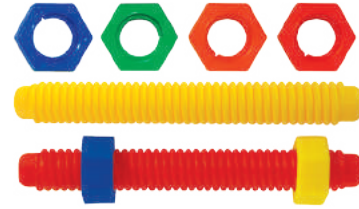

3332 Birlos Educativos

EMPAQUE:

CHAROLA DE PLÁSTICO

Aprender el uso de las herramientas de casa es todo un reto. Este juego permitirá al alumno (a) acercarse a dicho aprendizaje

Presentación: 30 piezas. Birlo: 26 cm

Nivel: Preescolar - Primaria