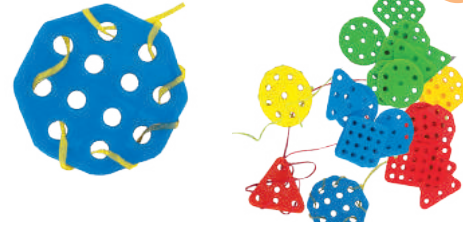

3116 Geometría Lógica de Ensarte

EMPAQUE:

CHAROLA DE PLÁSTICO

Es un juego clasificado como adaptación, motricidad fina, procesos de seriación y clasificación de color, su diseño se presta por la cantidad de orificios diferentes por pieza, introduce al alumno al conteo numérico.

Presentación: 40 piezas de 4.5 x 2 cm, bejuco y agujas.
Nivel: Preescolar - Primaria