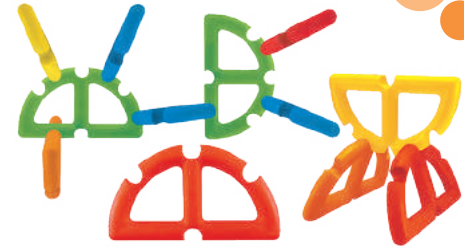

Presentación: 60 piezas de 12 x 5 cm

Nivel: Preescolar - Primaria

2048 Medias Lunas Conectables

EMPAQUE:

CHAROLA DE PLÁSTICO

Material para estimular la coordinación fina y gruesa de los niños su forma obliga a unir las piezas ensartándolas en un lugar preciso y hacerlas girar para lograr una unión muy fuerte. Juntar y soltar las piezas, construir formas caprichosas trabajar harán la tarea agradable.