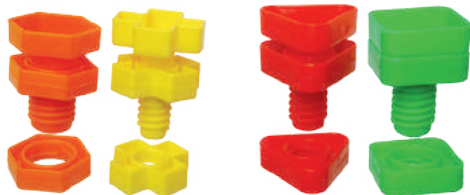

3304 Tuercas y Tornillos Mixtos

EMPAQUE:

CHAROLA DE PLÁSTICO

Estupendo material para desarrollar las capacidades motoras del niño, pues además de acoplar las partes el niño tiene que girar la tuerca-tornillo para unirlos. Las tuercas y tornillos son de colores brillantes y formas geométricas básicas, que ayudan al maestro a ir familiarizando al niño con estos conceptos.

Presentación: 80 piezas

Nivel: Preescolar - Primaria