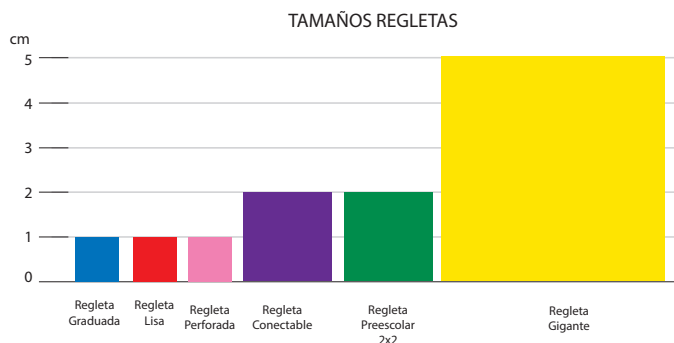

3284 Regletas Gigantes

Excelente auxiliar para el maestro en la enseñanza de equivalencias numéricas y la representación de las operaciones básicas. Su tamaño y colores facilitan la demostración ante los alumnos.

Presentación: 26 piezas. Unidad de 125 cm³

Nivel: Preescolar - Primaria

EMPAQUE

BOLSA DE PLÁSTICO