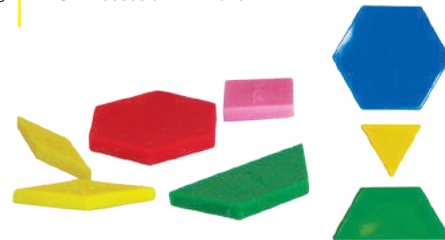

Presentación: 400 piezas en diferentes colores de 2.5 cm

Nivel: Preescolar - Primaria

EMPAQUE:

CHAROLA DE PLÁSTICO

3227 Pija Geométrica con dos Tableros

Material de apoyo para el conocimiento de las formas geométricas y los colores. Desarrolla la coordinación, creatividad y la motricidad fina.

Presentación: 50 piezas y 2 tableros de 22 x 22 cm, pija 5 cm aprox.

Nivel: Preescolar - Primaria

EMPAQUE:

CHAROLA DE PLÁSTICO

3078 Patrón Geométrico

Sus diferentes figuras introducen al alumno al refuerzo matemático en tamaño, forma, escala y color.

Presentación: 250 piezas de entre 2 cm. y 5 cm. y 1 base de 32 x 22 cm.

Nivel: Preescolar - Primaria

EMPAQUE:

BOLSA DE PLÁSTICO

3169 Mosaico Lógico

Adecuado para realizar el cálculo de áreas, perímetros y geometrías libres a la imaginación, cuentan con grabado de la geometría en cada una de las piezas.