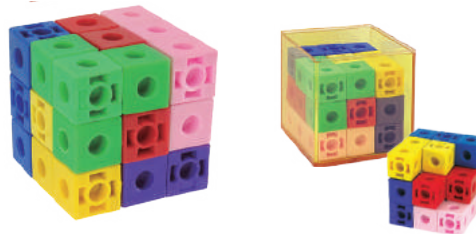

3289 Soma con Cubo Transparente

Divertido juego que ayuda a desarrollar las habilidades manuales, el ingenio, el conocimiento del color, conjuntos, dirección y acomodo espacial en 3 dimensiones

Presentación: 7 cubos armado 6 x 6 x 6 cm

Nivel: Preescolar - Primaria