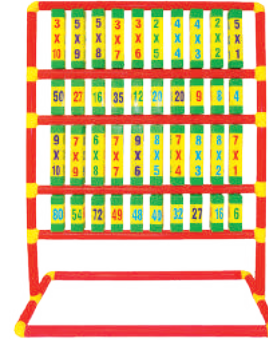

Presentación: Lona impresa y tarjetas removibles de los días, meses, clima y festividades. Estructura 77 x 127 cm

Nivel: Preescolar - Primaria

EMPAQUE

BOLSA DE PLÁSTICO

TABLA PERIÓDICA DE LOS ELEMENTOS

Colores de los tubos: