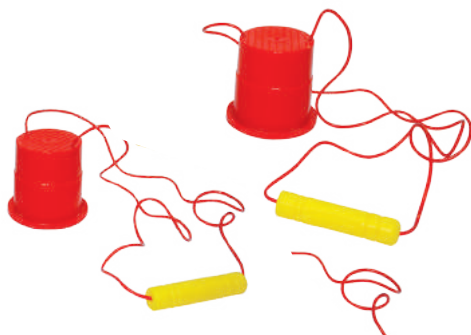

3111 Zancos

Su nuevo diseño permite soportar diferentes tamaños, siendo adecuado para coordinación y equilibrio.

Presentación: 1 par de 12 cm alto x 13 cm ancho

Nivel: Preescolar - Primaria

EMPAQUE

BOLSA DE PLÁSTICO