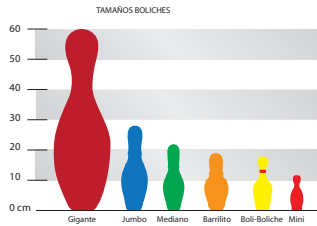

Presentación: 1 pieza. Tamaños: 41 cm, 27 cm, 14 cm

Nivel: Preescolar - Primaria

2003 Boli-Boliche

Util en la coordinación ojo-mano, en actividades físicas, práctica matemática al sumar o restar los números impresos. Esto permite desarrollar habilidades de destreza.