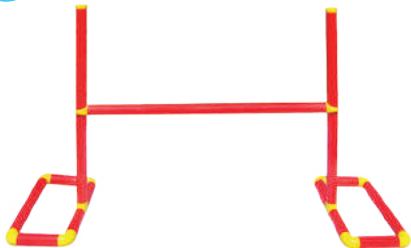

Colores de los tubos:

1028 Salto de Obstáculos

EMPAQUE

BOLSA DE PLÁSTICO

Siempre ha sido necesario el desarrollo físico de los niños (as). Este aparato nos ayudará en su educación física

Presentación: 1 Estructura de 130 x 90 cm

Nivel: Preescolar - Primaria