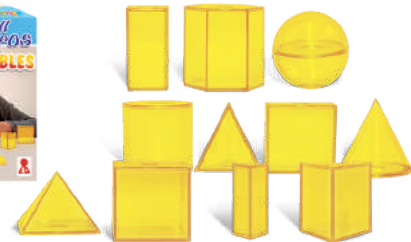

3295 Media Esfera

EMPAQUE

BOLSA DE PLÁSTICO

2 y 3 dimensiones con equivalencias volumétricas ya que puede contener líquidos.

Presentación: 1 pieza de altura 15 x 7.5 cm. y 10 Ø cm.

Nivel: Primaria

3353 Mini Cuerpos Rellenables (En Bolsa)